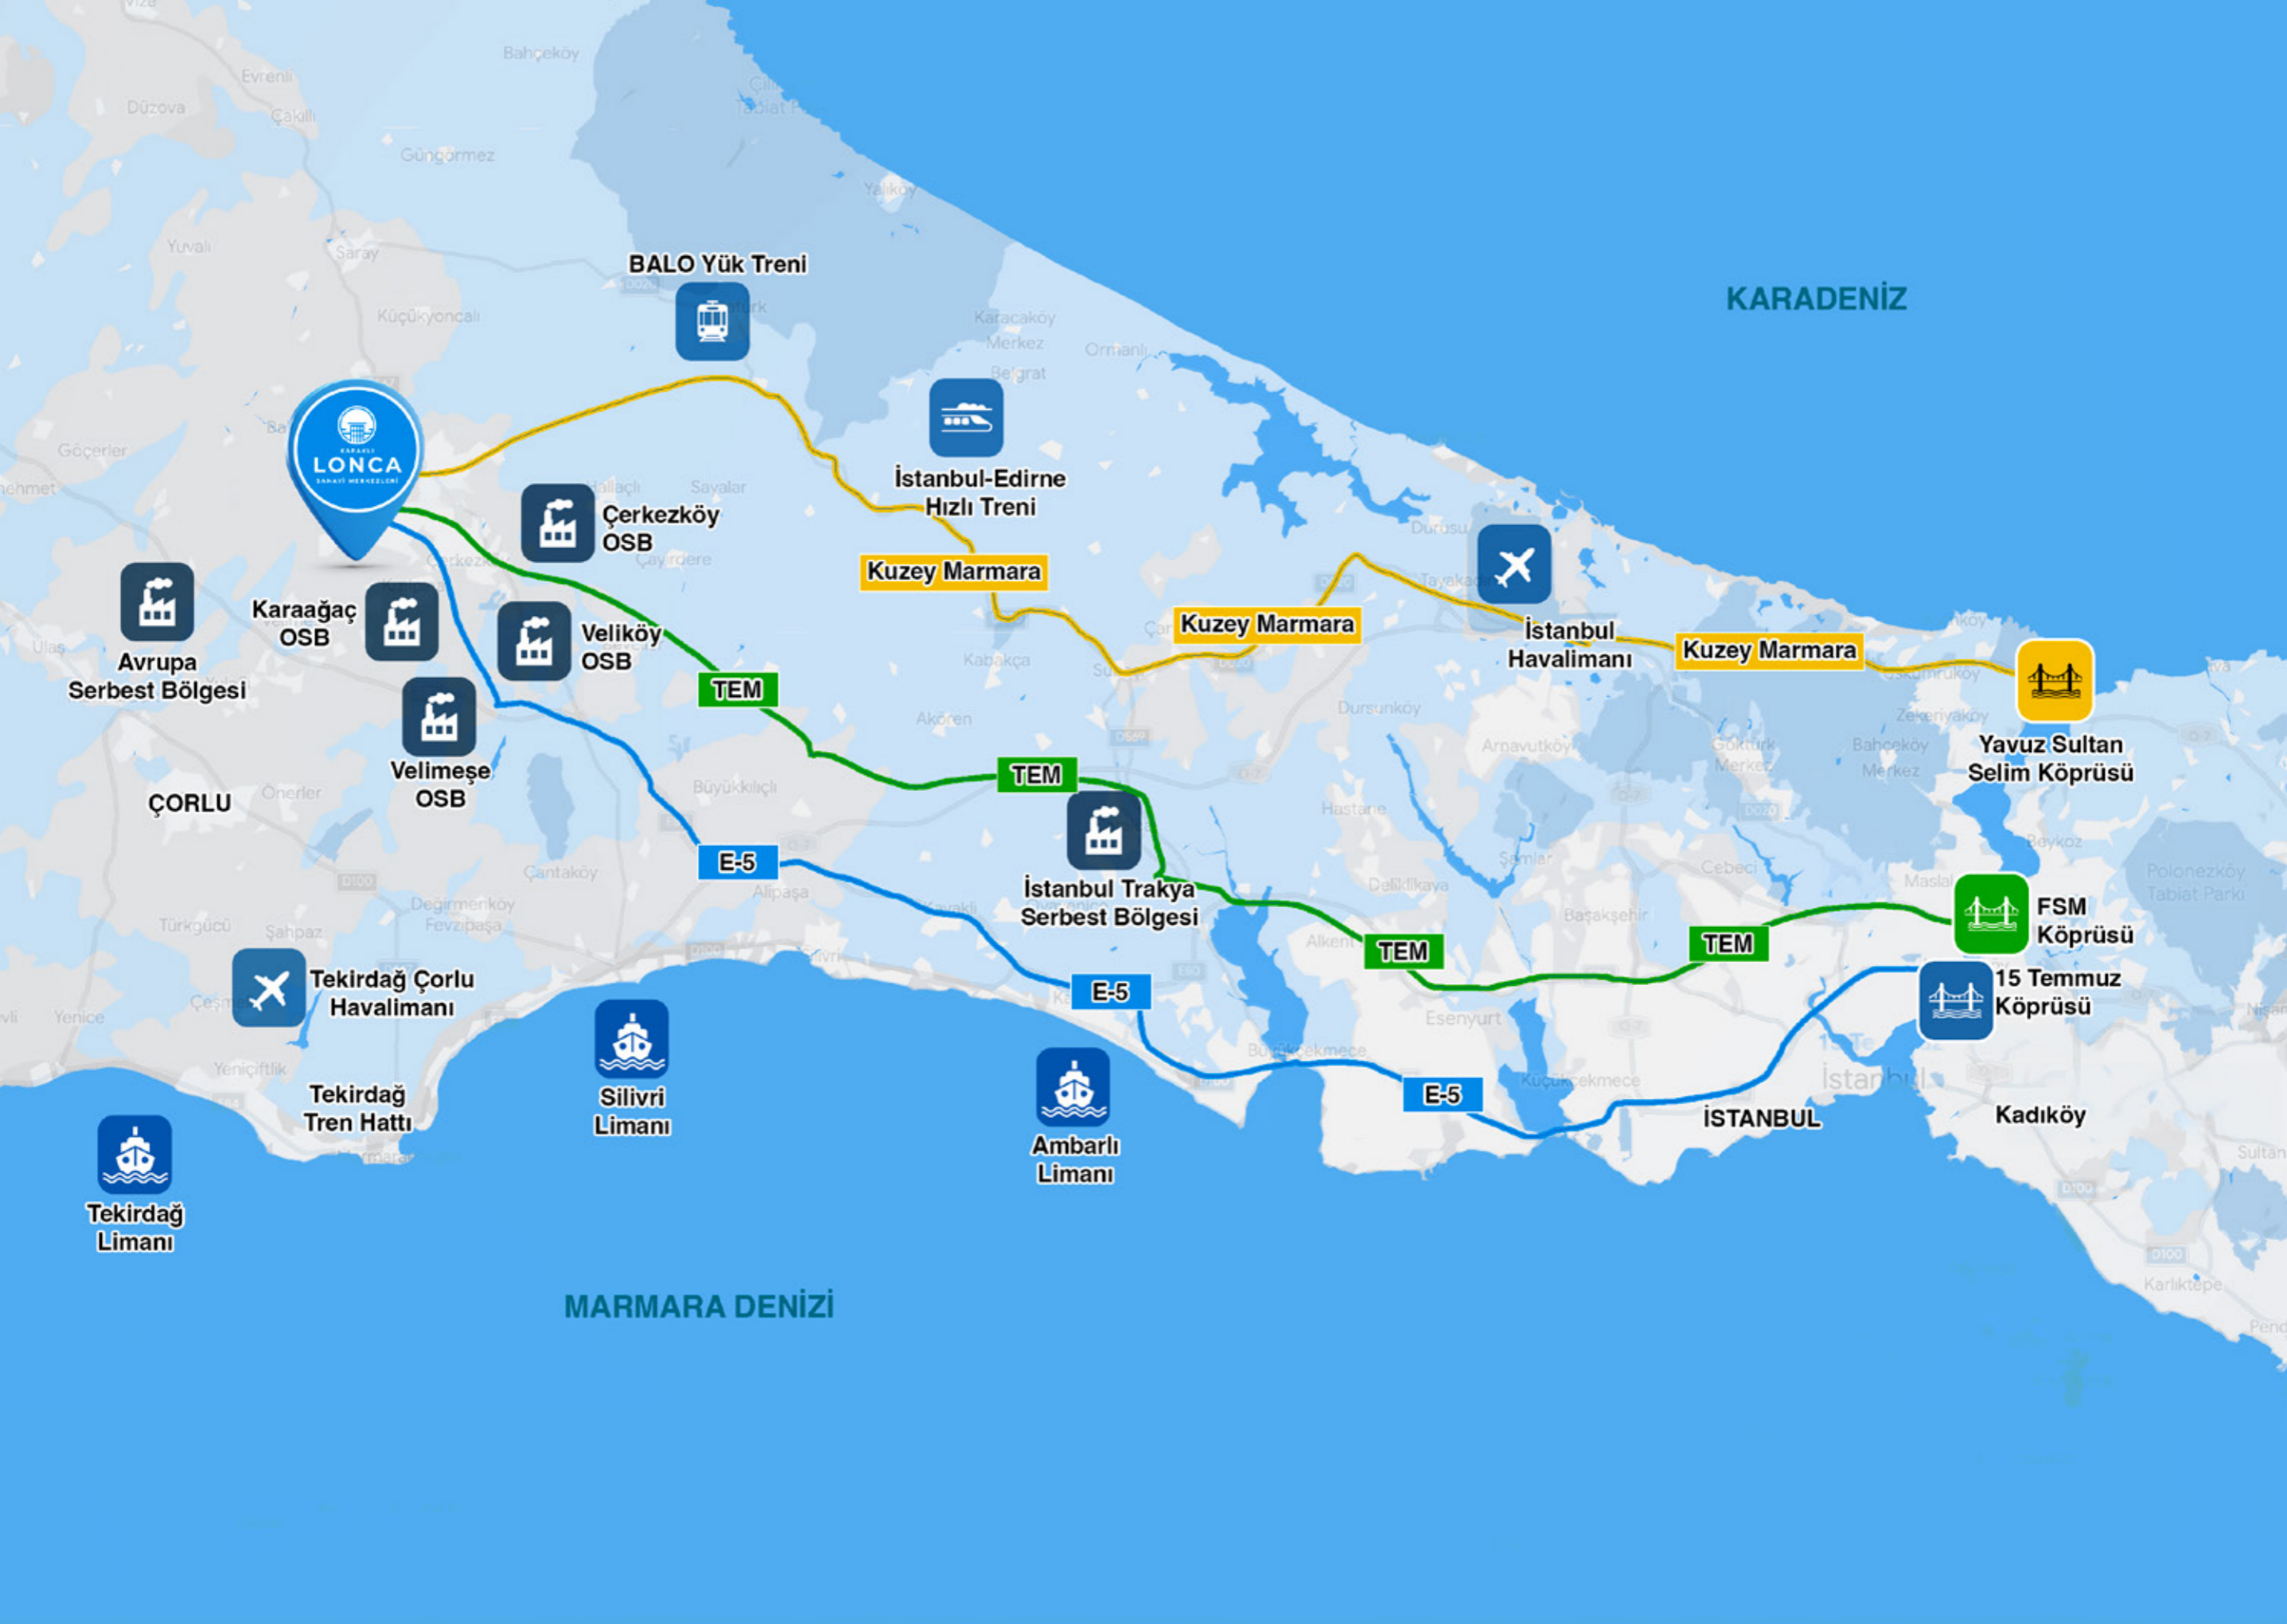

# TİCARETİN YENİ GÜCÜ!

Lonca Sanayi Merkezleri, dünya ticaretinin güzergahında bulunan sanayi bölgelerinin ve önemli lojistik merkezlerinin kesişim noktasında yer alıyor. Ticaret yapacak olanlara ayrıcalıklı konumu sayesinde benzersiz iş birliği olanakları sunuyor.

Velimeşe O.S.B.

**14 KM**  
(176 Firma)

Ergene O.S.B.

**40 KM**  
(190 Firma)

KAPAKLI  
**LONCA**  
SANAYİ MERKEZLERİ

BALO Yük Treni

İstanbul-Edirne Hızlı Treni

İstanbul Havalimanı

Yavuz Sultan Selim Köprüsü

FSM Köprüsü

15 Temmuz Köprüsü

Avrupa Serbest Bölgesi

Karaağaç OSB

Çerkezköy OSB

Veliköy OSB

Velimeşe OSB

E-5

E-5

Tekirdağ Çorlu Havalimanı

Tekirdağ Tren Hattı

Silivri Limanı

Ambarlı Limanı

Tekirdağ Limanı

MARMARA DENİZİ