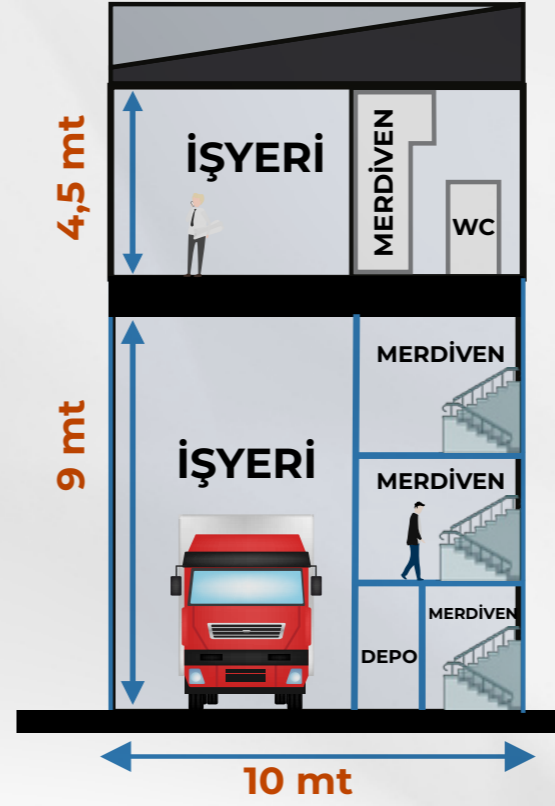

**PARATONER**

1. ZEMİN KAT PLANI

1. KAT PLANI

KESİT

CEPHE

TOPLAM İŞLETME ALANI 525 M<sup>2</sup>

**444 60 67**

Karaağaç Mahallesi Kapaklı / Tekirdağ