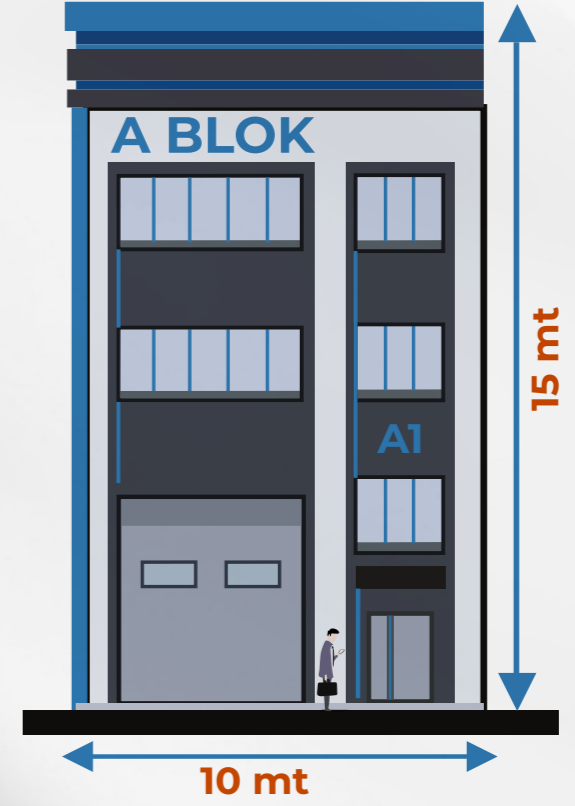

KESİT

CEPHE

TOPLAM İŞLETME ALANI 525 M²